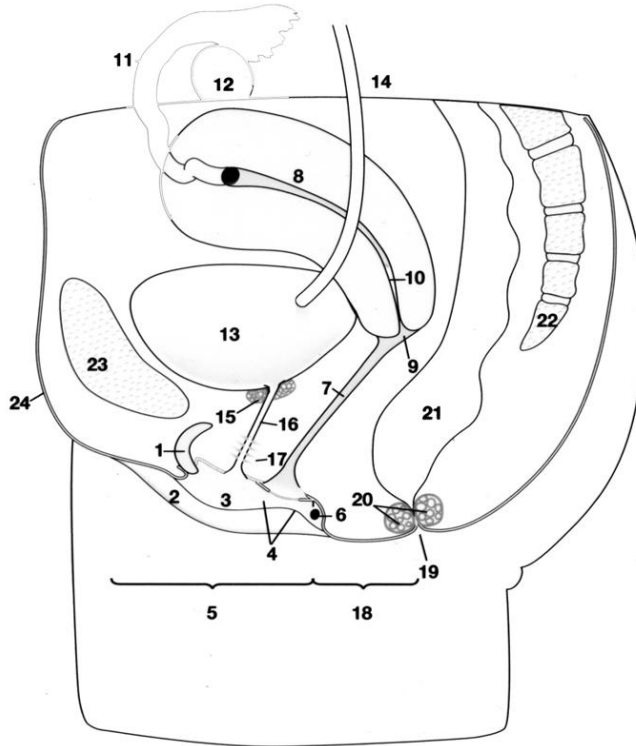

Die weiblichen Geschlechtsorgane

1. Beschrifte die einzelnen Punkte

- 1 _____
- 2 _____
- 3 _____
- 4 _____
- 5 _____
- 6 _____
- 7 _____
- 8 _____
- 9 _____
- 10 _____
- 11 _____
- 12 _____

Die weiblichen Geschlechtsorgane

Seite 2 von 5

- 13 _____
- 14 _____
- 15 _____
- 16 _____
- 17 _____
- 18 _____
- 19 _____
- 20 _____
- 21 _____
- 22 _____
- 23 _____
- 24 _____

Stichpunkte sind:

Gebärmutter – Venushügel – Harnblase – Schleimpfropf – einer der beiden Eierstöcke – After – Enddarm – Harnröhre – Blasenschließmuskel – Schambein – Muttermund – Jungfernhäutchen – eine der kleinen Venuslippen (Schamlippen) – Damm – Kitzler – Skene-Drüsen – eine der beiden Bartholin-Drüsen – Afterschließmuskel – Vulva – eine der beiden großen Venuslippen (Schamlippen) – Harnleiter (kommt von der Niere) – einer der beiden Eileiter – Steißbein – Scheide

2. Male die einzelnen Punkte mit folgenden Farben aus

Rot: Kitzler, große Venuslippen (Schamlippen), kleine Venuslippen (Schamlippen), Jungfernhäutchen, Scheide, Muttermund

Blau: Eileiter, Eierstöcke

Gelb: Harnleiter, -röhre und -blase

Die weiblichen Geschlechtsorgane

- 13 Harnblase
- 14 Harnleiter (kommt von der Niere)
- 15 Blasenschließmuskel
- 16 Harnröhre
- 17 Skene-Drüsen
- 18 Damm
- 19 After
- 20 Afterschließmuskel
- 21 Enddarm
- 22 Steißbein
- 23 Schambein (Teil des Beckens)
- 24 Venushügel