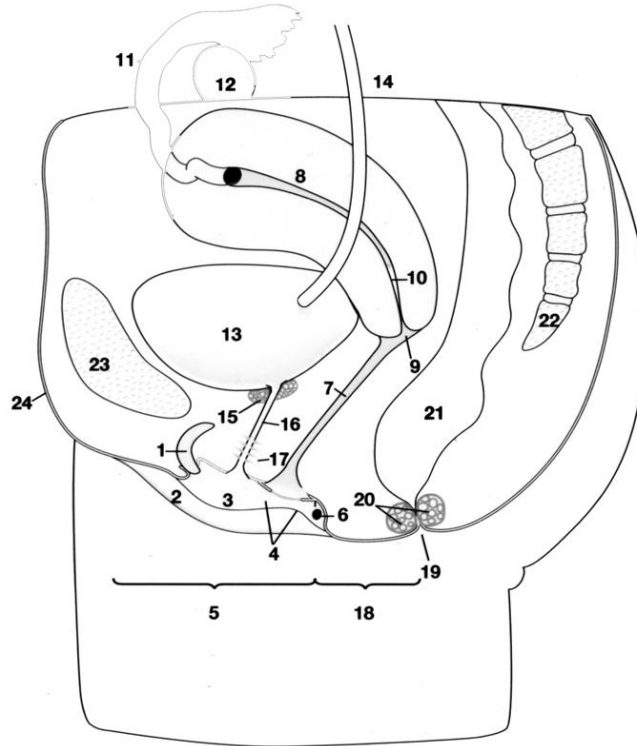

Seite 2 von 5

- 13 _____
- 14 _____
- 15 _____
- 16 _____
- 17 _____
- 18 _____
- 19 _____
- 20 _____
- 21 _____
- 22 _____
- 23 _____
- 24 _____

Stichpunkte sind:

Gebärmutter – Venushügel – Harnblase – Schleimpfropf – einer der beiden Eierstöcke – After – Enddarm – Harnröhre – Blasenschließmuskel – Schambein – Muttermund – Jungfernhäutchen – eine der kleinen Venuslippen (Schamlippen) – Damm – Kitzler – Skene-Drüsen – eine der beiden Bartholin-Drüsen – Afterschließmuskel – Vulva – eine der beiden großen Venuslippen (Schamlippen) – Harnleiter (kommt von der Niere) – einer der beiden Eileiter – Steißbein – Scheide

Orange: Gebärmutter, Schleimpfropf

Dunkelrot: Muskulatur

Grau: Knochen

Braun: Darm

3. Beschreibe die Funktionen von:

- Kitzler
- Große Venuslippen/Schamlippen
- Kleine Venuslippen/Schamlippen
- Jungfernhäutchen
- Scheide
- Gebärmutter
- Muttermund
- Schleimpfropf
- Eileiter
- Eierstöcke
- Damm
- Venushügel
- Weiteres (z.B. Bartholin-Drüsen; Skene-Drüsen)

Die weiblichen Geschlechtsorgane

Die Lösung

- 1 Kitzler
- 2 eine der beiden großen Venuslippen (Schamlippen)
- 3 eine der beiden kleinen Venuslippen (Schamlippen)
- 4 Jungfernhäutchen
- 5 Vulva
- 6 eine der beiden Bartholin-Drüsen
- 7 Scheide
- 8 Gebärmutter
- 9 Muttermund
- 10 Schleimpfropf
- 11 eine der beiden Eileiter
- 12 einer der beiden Eierstöcke

Die weiblichen Geschlechtsorgane

- 13 Harnblase
- 14 Harnleiter (kommt von der Niere)
- 15 Blasenschließmuskel
- 16 Harnröhre
- 17 Skene-Drüsen
- 18 Damm
- 19 After
- 20 Afterschließmuskel
- 21 Enddarm
- 22 Steißbein
- 23 Schambein (Teil des Beckens)
- 24 Venushügel